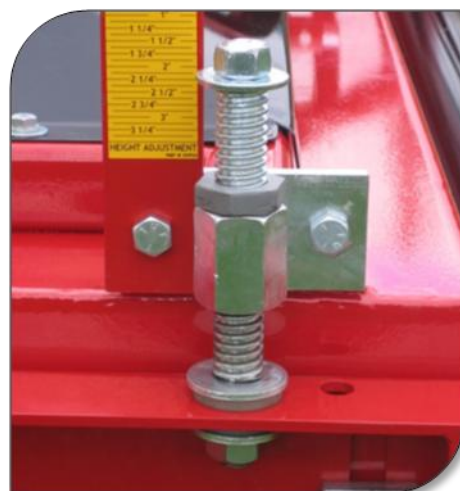

De maaihoogte kan traploos tussen 13mm en 100mm worden ingesteld met behulp van 4 duidelijk afleesbare schroefspindels.

De zware 15cm dikke looprollen voor en achter het maaidek zorgen voor een uitstekend maaibeeld zonder de grasmat te beschadigen. De schraapkabels worden standaard gemonteerd.

Het maaimes draait op hoog toerental voor een scherpe snede ook bij hogere rijsnelheden. De maaispindel is daartoe gebalanceerd en het maaimes wordt eenvoudig met 2 bouten stevig en goed vlak vastgezet in de houder van de maaispindel.

Zoals bij alle **Progressive** producten heeft ook deze maaier een degelijke bouw waardoor een lange levensduur gegarandeerd wordt.

De SDR maaier is in twee werkbreedtes leverbaar. De **SDR65** is 1.60m breed en de **SDR90** is 2.30m breed.

De machines worden af fabriek voorzien van een CE conformiteitsverklaring.

Looprol met schraapkabel en binnenwerks gemonteerd flenslager

Hoogteverstelling met indicator

SDR65

Technische Specificaties

SDR90